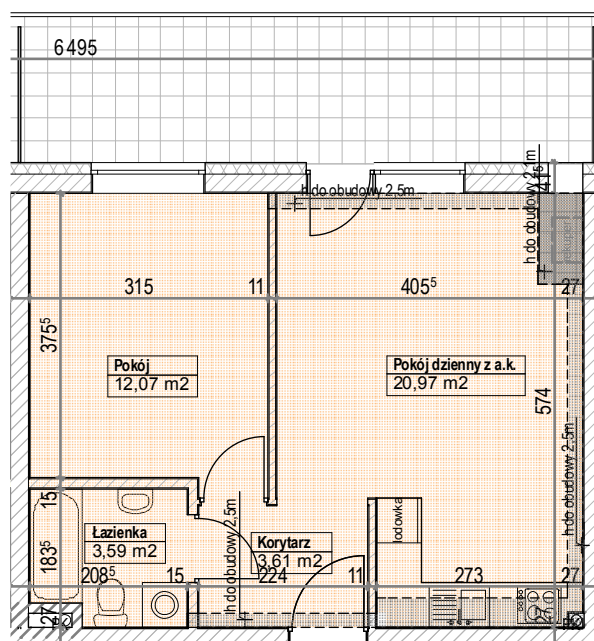

LOKALIZACJA MIESZKANIA

RZUT MIESZKANIA

Mieszkanie 48,54 2-pok. z a. k.
 Pow. użytkowa lokalu 41,79 m²
 Pow. pomieszczeń netto 40,24 m²

1. Numeracja mieszkań jest jedynie numeracją katalogową.
2. Wymiary i powierzchnie lokalu mogą ulec nieznacznym modyfikacjom w trakcie realizacji budowy.
3. Powierzchnia liczona wg PN-ISO 9836