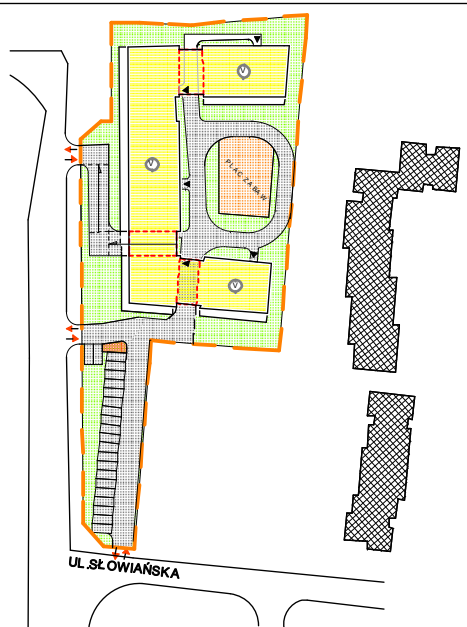

LOKALIZACJA MIESZKANIA

RZUT MIESZKANIA

Mieszkanie 48,54 2-pok. z a. k.
 Pow. użytkowa lokalu 41,79 m²
 Pow. pomieszczeń netto 40,24 m²

1. Numeracja mieszkań jest jedynie numeracją katalogową.
2. Wymiary i powierzchnie lokalu mogą ulec nieznacznym modyfikacjom w trakcie realizacji budowy.
3. Powierzchnia liczona wg PN-ISO 9836